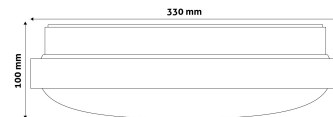

Termékkód:	ACLO33CW-18W-ALU
Termék honlap:	avidelighting.hu/qr/ACLO33CW-18W-ALU
Adatlap azonosító:	AB-190518
Forgalmazó:	Bramcke Hungary Kft.
Cím:	4031 Debrecen, Kishatár utca 17.

QR kód:

Kiállítás: 2025-01-15

Oldalszám: 2/3

TERMÉKMÉRET

Átmérő:	330mm
Magasság:	100mm

TERMÉKDOBOZ

Vonalkód:	5999097915661
Csomagolás:	1/b 10/k 100/r
Méret:	330mm x 110mm x 330mm
Nettó súly:	431,5g
Bruttó súly:	651,5g

KARTON

Vonalkód:	5999097915678
Csomagolás:	1/b 10/k 100/r
Méret:	1 130mm x 350mm x 350mm
Nettó súly:	4,315kg
Bruttó súly:	6,515kg

RAKLAP PÉLDA

Magasság:	
Szélesség:	120cm (std Euro pallet)
Mélység:	80cm (std Euro pallet)
Karton / raklap:	10karton/raklap
Karton / sor:	
Nettó súly:	43,15kg
Bruttó súly:	65,15kg

TERMÉK KÉP

KÖRVONAL