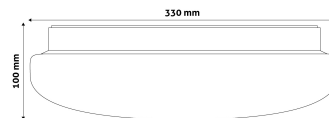

Oldalszám: 2/3

TERMÉKMÉRET

Átmérő: 330mm
Magasság: 100mm

TERMÉKDOBOZ

Vonalkód: 5999097924748
Csomagolás: 1/b 10/k 100/r
Méret: 340mm x 340mm x 118mm
Nettó súly: 431,5g
Bruttó súly: 651,5g

KARTON

Vonalkód: 5999097924755
Csomagolás: 1/b 10/k 100/r
Méret: 1 130mm x 350mm x 350mm
Nettó súly: 4,315kg
Bruttó súly: 6,515kg

RAKLAP PÉLDA

Magasság:
Szélesség: 120cm (std Euro pallet)
Mélység: 80cm (std Euro pallet)
Karton / raklap: 10karton/raklap
Karton / sor:
Nettó súly: 43,15kg
Bruttó súly: 65,15kg

TERMÉK KÉP

KÖRVONAL

Termékkód:	ACLO33CW-18W-HL-ST
Termék honlap:	avidelighting.hu/qr/ACLO33CW-18W-HL-ST
Adatlap azonosító:	AB-190518
Forgalmazó:	Bramcke Hungary Kft.
Cím:	4031 Debrecen, Kishatár utca 17.