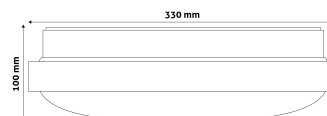

Oldalszám: 2/3

TERMÉKMÉRET

Átmérő: 330mm
Magasság: 100mm

TERMÉKDOBOZ

Vonalkód: 5999097910246
Csomagolás: 1/b 10/k 100/r
Méret: 330mm x 110mm x 330mm
Nettó súly: 431,5g
Bruttó súly: 651,5g

KARTON

Vonalkód: 5999097910253
Csomagolás: 1/b 10/k 100/r
Méret: 1 130mm x 350mm x 350mm
Nettó súly: 4,315kg
Bruttó súly: 6,515kg

RAKLAP PÉLDA

Magasság:
Szélesség: 120cm (std Euro pallet)
Mélység: 80cm (std Euro pallet)
Karton / raklap: 10karton/raklap
Karton / sor:
Nettó súly: 43,15kg
Bruttó súly: 65,15kg

TERMÉK KÉP

KÖRVONAL

Termékkód:	ACLO33NW-18W-ALU
Termék honlap:	avidelighting.hu/qr/ACLO33NW-18W-ALU
Adatlap azonosító:	AB-190518
Forgalmazó:	Bramcke Hungary Kft.
Cím:	4031 Debrecen, Kishatár utca 17.