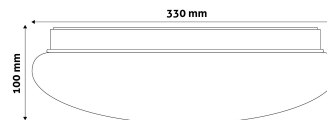

Oldalszám: 2/3

TERMÉKMÉRET

Átmérő: 330mm
Magasság: 100mm

TERMÉKDOBOZ

Vonalkód: 5999097915166
Csomagolás: 1/b 10/k 100/r
Méret: 340mm x 340mm x 118mm
Nettó súly: 431,5g
Bruttó súly: 651,5g

KARTON

Vonalkód: 5999097915173
Csomagolás: 1/b 10/k 100/r
Méret: 1 130mm x 350mm x 350mm
Nettó súly: 4,315kg
Bruttó súly: 6,515kg

RAKLAP PÉLDA

Magasság:
Szélesség: 120cm (std Euro pallet)
Mélység: 80cm (std Euro pallet)
Karton / raklap: 10karton/raklap
Karton / sor:
Nettó súly: 43,15kg
Bruttó súly: 65,15kg

TERMÉK KÉP

KÖRVONAL

Termékkód:	ACLO33NW-18W-HL-ST
Termék honlap:	avidelighting.hu/qr/ACLO33NW-18W-HL-ST
Adatlap azonosító:	AB-190518
Forgalmazó:	Bramcke Hungary Kft.
Cím:	4031 Debrecen, Kishatár utca 17.