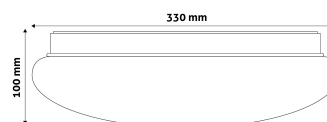

Oldalszám: 2/3

TERMÉKMÉRET

Átmérő:	330mm
Magasság:	100mm

TERMÉKDOBOZ

Vonalkód:	5999097910185
Csomagolás:	10/k 100/r
Méret:	330mm x 110mm x 330mm
Nettó súly:	431,5g
Bruttó súly:	651,5g

KARTON

Vonalkód:	5999097910192
Csomagolás:	10/k 100/r
Méret:	1 130mm x 350mm x 350mm
Nettó súly:	4,315kg
Bruttó súly:	6,515kg

RAKLAP PÉLDA

Magasság:	
Szélesség:	120cm (std Euro pallet)
Mélység:	80cm (std Euro pallet)
Karton / raklap:	10karton/raklap
Karton / sor:	
Nettó súly:	43,15kg
Bruttó súly:	65,15kg

TERMÉK KÉP

KÖRVONAL

Termékkód:	ACLO33NW-18W-S
Termék honlap:	avidelighting.hu/qr/ACLO33NW-18W-S
Adatlap azonosító:	AB-190518
Forgalmazó:	Bramcke Hungary Kft.
Cím:	4031 Debrecen, Kishatár utca 17.