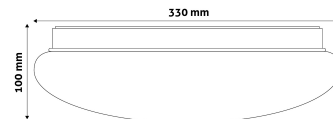

Oldalszám: 2/3

TERMÉKMÉRET

Átmérő:	330mm
Magasság:	100mm

TERMÉKDOBOZ

Vonalkód:	5999562288825
Csomagolás:	10/k 100/r
Méret:	335mm x 110mm x 335mm
Nettó súly:	431,5g
Bruttó súly:	651,5g

KARTON

Vonalkód:	5999562288832
Csomagolás:	10/k 100/r
Méret:	1 130mm x 350mm x 350mm
Nettó súly:	4,315kg
Bruttó súly:	6,515kg

RAKLAP PÉLDA

Magasság:	
Szélesség:	120cm (std Euro pallet)
Mélység:	80cm (std Euro pallet)
Karton / raklap:	10karton/raklap
Karton / sor:	
Nettó súly:	43,15kg
Bruttó súly:	65,15kg

TERMÉK KÉP

KÖRVONAL

Termékkód:	ACLO33NW-18W
Termék honlap:	avidelighting.hu/qr/ACLO33NW-18W
Adatlap azonosító:	AB-190518
Forgalmazó:	Bramcke Hungary Kft.
Cím:	4031 Debrecen, Kishatár utca 17.