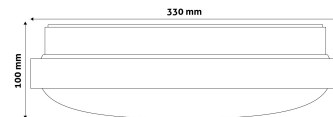

Termékkód:	ACLO33WW-18W-ALU
Termék honlap:	avidelighting.hu/qr/ACLO33WW-18W-ALU
Adatlap azonosító:	AB-190518
Forgalmazó:	Bramcke Hungary Kft.
Cím:	4031 Debrecen, Kishatár utca 17.

QR kód:

Kiállítás: 2025-01-15

Oldalszám: 2/3

TERMÉKMÉRET

Átmérő:	330mm
Magasság:	100mm

TERMÉKDOBOZ

Vonalkód:	5999097924120
Csomagolás:	1/b 10/k 100/r
Méret:	330mm x 110mm x 330mm
Nettó súly:	431,5g
Bruttó súly:	651,5g

KARTON

Vonalkód:	5999097924137
Csomagolás:	1/b 10/k 100/r
Méret:	1 130mm x 350mm x 350mm
Nettó súly:	4,315kg
Bruttó súly:	6,515kg

RAKLAP PÉLDA

Magasság:	
Szélesség:	120cm (std Euro pallet)
Mélység:	80cm (std Euro pallet)
Karton / raklap:	10karton/raklap
Karton / sor:	
Nettó súly:	43,15kg
Bruttó súly:	65,15kg

TERMÉK KÉP

KÖRVONAL