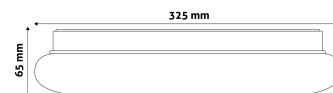

Oldalszám: 2/3

TERMÉKMÉRET

Átmérő:	325mm
Magasság:	65mm

TERMÉKDOBOZ

Vonalkód:	5999097924168
Csomagolás:	10/k 100/r
Méret:	330mm x 330mm x 65mm
Nettó súly:	431,5g
Bruttó súly:	651,5g

KARTON

Vonalkód:	5999097924175
Csomagolás:	10/k 100/r
Méret:	1 130mm x 350mm x 350mm
Nettó súly:	4,315kg
Bruttó súly:	6,515kg

RAKLAP PÉLDA

Magasság:	
Szélesség:	120cm (std Euro pallet)
Mélység:	80cm (std Euro pallet)
Karton / raklap:	10karton/raklap
Karton / sor:	
Nettó súly:	43,15kg
Bruttó súly:	65,15kg

TERMÉK KÉP

KÖRVONAL

Termékkód:	ACLO33WW-18W-LAR
Termék honlap:	avidelighting.hu/qr/ACLO33WW-18W-LAR
Adatlap azonosító:	AB-190518
Forgalmazó:	Bramcke Hungary Kft.
Cím:	4031 Debrecen, Kishatár utca 17.