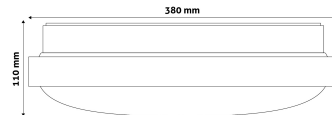

Oldalszám: 2/3

TERMÉKMÉRET

Átmérő:	380mm
Magasság:	105mm

TERMÉKDOBOZ

Vonalkód:	5999097924786
Csomagolás:	1/b 10/k 100/r
Méret:	390mm x 390mm x 118mm
Nettó súly:	562g
Bruttó súly:	835g

KARTON

Vonalkód:	5999097924793
Csomagolás:	1/b 10/k 100/r
Méret:	780mm x 570mm x 395mm
Nettó súly:	5,62kg
Bruttó súly:	8,35kg

RAKLAP PÉLDA

Magasság:	
Szélesség:	120cm (std Euro pallet)
Mélység:	80cm (std Euro pallet)
Karton / raklap:	10karton/raklap
Karton / sor:	
Nettó súly:	56,2kg
Bruttó súly:	83,5kg

TERMÉK KÉP

KÖRVONAL

Termékkód:	ACLO38CW-24W-ALU
Termék honlap:	avidelighting.hu/qr/ACLO38CW-24W-ALU
Adatlap azonosító:	AB-190518
Forgalmazó:	Bramcke Hungary Kft.
Cím:	4031 Debrecen, Kishatár utca 17.