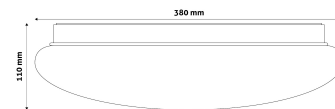

Termékkód:	ACLO38NW-24W-HL-ST
Termék honlap:	avidelighting.hu/qr/ACLO38NW-24W-HL-ST
Adatlap azonosító:	AB-190518
Forgalmazó:	Bramcke Hungary Kft.
Cím:	4031 Debrecen, Kishatár utca 17.

QR kód:

Kiállítás: 2025-01-15

Oldalszám: 2/3

TERMÉKMÉRET

Átmérő:	380mm
Magasság:	100mm

TERMÉKDOBOZ

Vonalkód:	5999097915180
Csomagolás:	1/b 10/k 100/r
Méret:	390mm x 390mm x 118mm
Nettó súly:	562g
Bruttó súly:	835g

KARTON

Vonalkód:	5999097915197
Csomagolás:	1/b 10/k 100/r
Méret:	1 130mm x 400mm x 400mm
Nettó súly:	5,62kg
Bruttó súly:	8,35kg

RAKLAP PÉLDA

Magasság:	
Szélesség:	120cm (std Euro pallet)
Mélység:	80cm (std Euro pallet)
Karton / raklap:	10karton/raklap
Karton / sor:	
Nettó súly:	56,2kg
Bruttó súly:	83,5kg

TERMÉK KÉP

KÖRVONAL