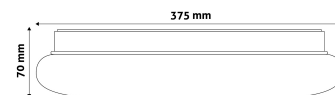

Oldalszám: 2/3

TERMÉKMÉRET

Átmérő:	375mm
Magasság:	70mm

TERMÉKDOBOZ

Vonalkód:	5999097916347
Csomagolás:	1/b 10/k 100/r
Méret:	380mm x 380mm x 70mm
Nettó súly:	562g
Bruttó súly:	835g

KARTON

Vonalkód:	5999097916354
Csomagolás:	1/b 10/k 100/r
Méret:	1 130mm x 400mm x 400mm
Nettó súly:	5,62kg
Bruttó súly:	8,35kg

RAKLAP PÉLDA

Magasság:	
Szélesség:	120cm (std Euro pallet)
Mélység:	80cm (std Euro pallet)
Karton / raklap:	10karton/raklap
Karton / sor:	
Nettó súly:	56,2kg
Bruttó súly:	83,5kg

TERMÉK KÉP

KÖRVONAL

Termékkód:	ACLO38NW-24W-LAR
Termék honlap:	avidelighting.hu/qr/ACLO38NW-24W-LAR
Adatlap azonosító:	AB-190518
Forgalmazó:	Bramcke Hungary Kft.
Cím:	4031 Debrecen, Kishatár utca 17.