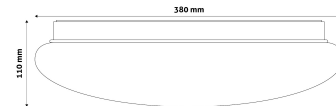

Termékkód:	ACLO38NW-24W
Termék honlap:	avidelighting.hu/qr/ACLO38NW-24W
Adatlap azonosító:	AB-190518
Forgalmazó:	Bramcke Hungary Kft.
Cím:	4031 Debrecen, Kishatár utca 17.

QR kód:

Kiállítva: 2025-01-15

Oldalszám: 2/3

TERMÉKMÉRET

Átmérő:	380mm
Magasság:	110mm

TERMÉKDOBOZ

Vonalkód:	5999562288849
Csomagolás:	10/k 100/r
Méret:	390mm x 390mm x 118mm
Nettó súly:	562g
Bruttó súly:	835g

KARTON

Vonalkód:	5999562288856
Csomagolás:	10/k 100/r
Méret:	1 130mm x 400mm x 400mm
Nettó súly:	5,62kg
Bruttó súly:	8,35kg

RAKLAP PÉLDA

Magasság:	
Szélesség:	120cm (std Euro pallet)
Mélység:	80cm (std Euro pallet)
Karton / raklap:	10karton/raklap
Karton / sor:	
Nettó súly:	56,2kg
Bruttó súly:	83,5kg

TERMÉK KÉP

KÖRVONAL