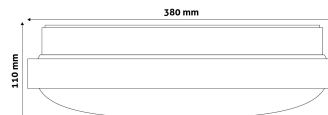

Oldalszám: 2/3

TERMÉKMÉRET

Átmérő: 380mm
Magasság: 110mm

TERMÉKDOBOZ

Vonalkód: 5999097924144
Csomagolás: 1/b 10/k 100/r
Méret: 390mm x 390mm x 118mm
Nettó súly: 562g
Bruttó súly: 835g

KARTON

Vonalkód: 5999097924151
Csomagolás: 1/b 10/k 100/r
Méret: 1 130mm x 400mm x 400mm
Nettó súly: 5,62kg
Bruttó súly: 8,35kg

RAKLAP PÉLDA

Magasság:
Szélesség: 120cm (std Euro pallet)
Mélység: 80cm (std Euro pallet)
Karton / raklap: 10karton/raklap
Karton / sor:
Nettó súly: 56,2kg
Bruttó súly: 83,5kg

TERMÉK KÉP

KÖRVONAL

Termékkód:	ACLO38WW-24W-ALU
Termék honlap:	avidelighting.hu/qr/ACLO38WW-24W-ALU
Adatlap azonosító:	AB-190518
Forgalmazó:	Bramcke Hungary Kft.
Cím:	4031 Debrecen, Kishatár utca 17.