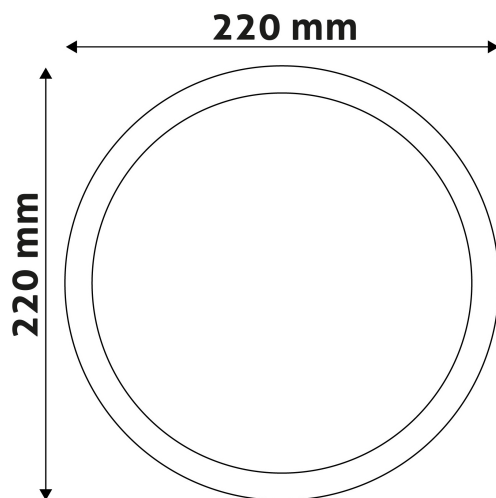

Avide LED Falra Szerelhető Kerek Mennyezeti Lámpa ALU 18W CW 6400K

Termékkód:	ACSMCW-R-18W-ALU
Termék honlap:	avidelighting.hu/qr/ACSMCW-R-18W-ALU
Adatlap azonosító:	AB-190518
Forgalmazó:	Bramcke Hungary Kft.
Cím:	4031 Debrecen, Kishatár utca 17.

QR kód:

Kiállítva: 2025-01-15

Oldalszám: 2/3

TERMÉKMÉRET

Átmérő:	220mm
Magasság:	31,5mm

TERMÉKDOBOZ

Vonalkód:	5999562281963
Csomagolás:	1/b 30/k 480/r
Méret:	223mm x 223mm x 30mm
Nettó súly:	370g
Bruttó súly:	431g

KARTON

Vonalkód:	5999562281970
Csomagolás:	1/b 30/k 480/r
Méret:	690mm x 420mm x 250mm
Nettó súly:	11,1kg
Bruttó súly:	12,93kg

RAKLAP PÉLDA

Magasság:	
Szélesség:	120cm (std Euro pallet)
Mélység:	80cm (std Euro pallet)
Karton / raklap:	16karton/raklap
Karton / sor:	
Nettó súly:	177,6kg
Bruttó súly:	206,88kg

TERMÉK KÉP

KÖRVONAL