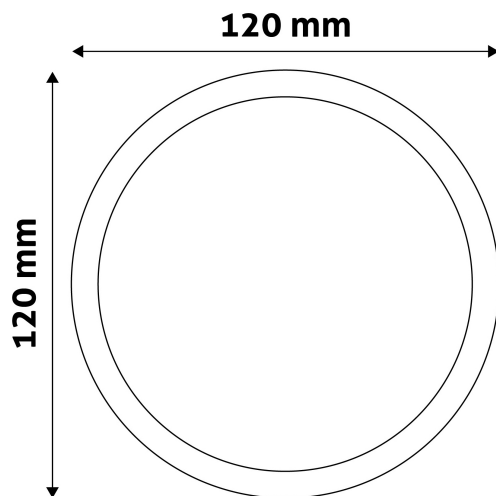

Avide LED Falra Szerelhető Kerek Mennyezeti Lámpa ALU 6W CW 6400K

Termékkód:	ACSMCW-R-6W-ALU
Termék honlap:	avidelighting.hu/qr/ACSMCW-R-6W-ALU
Adatlap azonosító:	AB-190518
Forgalmazó:	Bramcke Hungary Kft.
Cím:	4031 Debrecen, Kishatár utca 17.

QR kód:

Kiállítás: 2025-01-15

Oldalszám: 2/3

TERMÉKMÉRET

Átmérő:	120mm
Magasság:	31,5mm

TERMÉKDOBOZ

Vonalkód:	5999097912400
Csomagolás:	1/b 50/k 1600/r
Méret:	125mm x 39mm x 125mm
Nettó súly:	138g
Bruttó súly:	148g

KARTON

Vonalkód:	5999097912417
Csomagolás:	1/b 50/k 1600/r
Méret:	645mm x 220mm x 270mm
Nettó súly:	6,9kg
Bruttó súly:	7,4kg

RAKLAP PÉLDA

Magasság:	
Szélesség:	120cm (std Euro pallet)
Mélység:	80cm (std Euro pallet)
Karton / raklap:	32karton/raklap
Karton / sor:	
Nettó súly:	220,8kg
Bruttó súly:	236,8kg

TERMÉK KÉP

KÖRVONAL