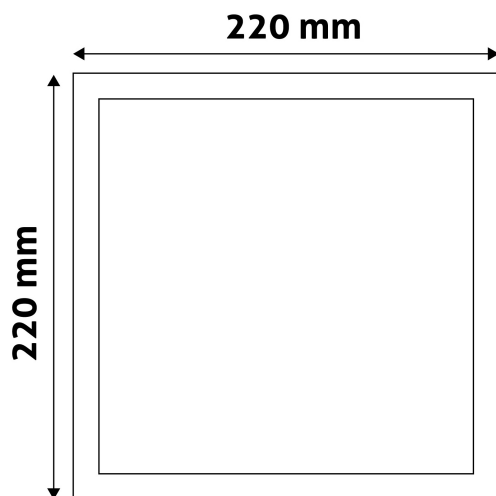

Avide LED Falra Szerelhető Négyzetes Mennyezeti Lámpa ALU 18W CW 6400K

Termékkód:	ACSMCW-S-18W-ALU
Termék honlap:	avidelighting.hu/qr/ACSMCW-S-18W-ALU
Adatlap azonosító:	AB-190518
Forgalmazó:	Bramcke Hungary Kft.
Cím:	4031 Debrecen, Kishatár utca 17.

QR kód:

Kiállítva: 2025-01-15

Oldalszám: 2/3

TERMÉKMÉRET

Szélesség:	220mm
Magasság:	31,5mm

TERMÉKDOBOZ

Vonalkód:	5999562282267
Csomagolás:	1/b 30/k 480/r
Méret:	220mm x 39mm x 225mm
Nettó súly:	370g
Bruttó súly:	431g

KARTON

Vonalkód:	5999562282274
Csomagolás:	1/b 30/k 480/r
Méret:	690mm x 420mm x 250mm
Nettó súly:	11,1kg
Bruttó súly:	12,93kg

RAKLAP PÉLDA

Magasság:	
Szélesség:	120cm (std Euro pallet)
Mélység:	80cm (std Euro pallet)
Karton / raklap:	16karton/raklap
Karton / sor:	
Nettó súly:	177,6kg
Bruttó súly:	206,88kg

TERMÉK KÉP

KÖRVONAL