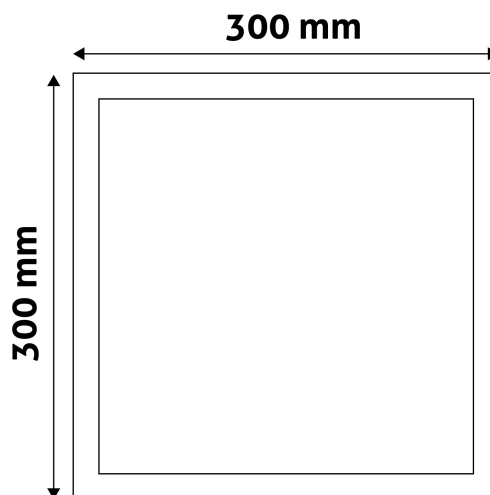

Avide LED Falra Szerelhető Négyzetes Mennyezeti Lámpa ALU 24W CW 6400K

Termékkód:	ACSMCW-S-24W-ALU
Termék honlap:	avidelighting.hu/qr/ACSMCW-S-24W-ALU
Adatlap azonosító:	AB-190518
Forgalmazó:	Bramcke Hungary Kft.
Cím:	4031 Debrecen, Kishatár utca 17.

QR kód:

Kiállítás: 2025-01-15

Oldalszám: 2/3

TERMÉKMÉRET

Szélesség:	300mm
Magasság:	31,5mm

TERMÉKDOBOZ

Vonalkód:	5999097913162
Csomagolás:	1/b 20/k 240/r
Méret:	303mm x 303mm x 30mm
Nettó súly:	675g
Bruttó súly:	795g

KARTON

Vonalkód:	5999097913179
Csomagolás:	1/b 20/k 240/r
Méret:	625mm x 420mm x 325mm
Nettó súly:	13,5kg
Bruttó súly:	15,9kg

RAKLAP PÉLDA

Magasság:	
Szélesség:	120cm (std Euro pallet)
Mélység:	80cm (std Euro pallet)
Karton / raklap:	12karton/raklap
Karton / sor:	
Nettó súly:	162kg
Bruttó súly:	190,8kg

TERMÉK KÉP

KÖRVONAL