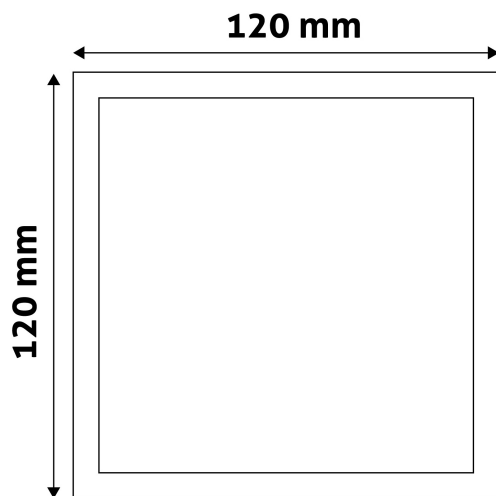

Avide LED Falra Szerelhető Négyzetes Mennyezeti Lámpa ALU 6W CW 6400K

Termékkód:	ACSMCW-S-6W-ALU
Termék honlap:	avidelighting.hu/qr/ACSMCW-S-6W-ALU
Adatlap azonosító:	AB-190518
Forgalmazó:	Bramcke Hungary Kft.
Cím:	4031 Debrecen, Kishatár utca 17.

QR kód:

Kiállítás: 2025-01-15

Oldalszám: 2/3

TERMÉKMÉRET

Szélesség:	120mm
Magasság:	31,5mm

TERMÉKDOBOZ

Vonalkód:	5999097912448
Csomagolás:	1/b 50/k 1600/r
Méret:	125mm x 39mm x 125mm
Nettó súly:	138g
Bruttó súly:	148g

KARTON

Vonalkód:	5999097912455
Csomagolás:	1/b 50/k 1600/r
Méret:	645mm x 220mm x 270mm
Nettó súly:	6,9kg
Bruttó súly:	7,4kg

RAKLAP PÉLDA

Magasság:	
Szélesség:	120cm (std Euro pallet)
Mélység:	80cm (std Euro pallet)
Karton / raklap:	32karton/raklap
Karton / sor:	
Nettó súly:	220,8kg
Bruttó súly:	236,8kg

TERMÉK KÉP

KÖRVONAL