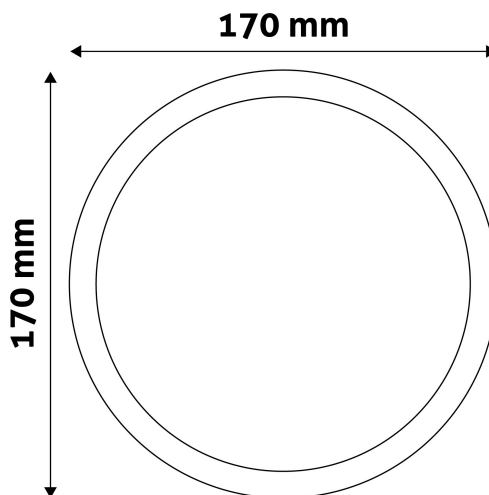

Avide LED Falra Szerelhető Kerek Mennyezeti Lámpa ALU 12W NW 4000K

Termékkód:	ACSMNW-R-12W-ALU
Termék honlap:	avidelighting.hu/qr/ACSMNW-R-12W-ALU
Adatlap azonosító:	AB-190518
Forgalmazó:	Bramcke Hungary Kft.
Cím:	4031 Debrecen, Kishatár utca 17.

QR kód:

Kiállítás: 2025-01-15

Oldalszám: 2/3

TERMÉKMÉRET

Átmérő:	170mm
Magasság:	31,5mm

TERMÉKDOBOZ

Vonalkód:	5999562281864
Csomagolás:	1/b 40/k 1440/r
Méret:	172mm x 39mm x 176mm
Nettó súly:	255g
Bruttó súly:	292,5g

KARTON

Vonalkód:	5999562281871
Csomagolás:	1/b 40/k 1440/r
Méret:	420mm x 365mm x 380mm
Nettó súly:	10,2kg
Bruttó súly:	11,7kg

RAKLAP PÉLDA

Magasság:	
Szélesség:	120cm (std Euro pallet)
Mélység:	80cm (std Euro pallet)
Karton / raklap:	36karton/raklap
Karton / sor:	
Nettó súly:	367,2kg
Bruttó súly:	421,2kg

TERMÉK KÉP

KÖRVONAL