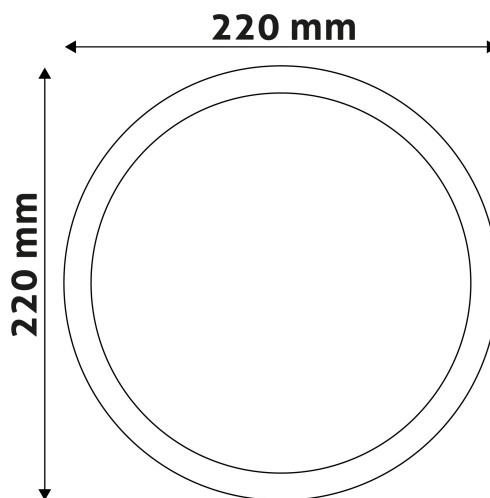

Avide LED Falra Szerelhető Kerek Mennyezeti Lámpa ALU 18W NW 4000K

Termékkód:	ACSMNW-R-18W-ALU
Termék honlap:	avidelighting.hu/qr/ACSMNW-R-18W-ALU
Adatlap azonosító:	AB-190518
Forgalmazó:	Bramcke Hungary Kft.
Cím:	4031 Debrecen, Kishatár utca 17.

QR kód:

Kiállítva: 2025-01-15

Oldalszám: 2/3

TERMÉKMÉRET

Átmérő:	219mm
Magasság:	31,5mm

TERMÉKDOBOZ

Vonalkód:	5999562281925
Csomagolás:	1/b 30/k 480/r
Méret:	220mm x 39mm x 225mm
Nettó súly:	370g
Bruttó súly:	431g

KARTON

Vonalkód:	5999562281932
Csomagolás:	1/b 30/k 480/r
Méret:	690mm x 420mm x 250mm
Nettó súly:	11,1kg
Bruttó súly:	12,93kg

RAKLAP PÉLDA

Magasság:	
Szélesség:	120cm (std Euro pallet)
Mélység:	80cm (std Euro pallet)
Karton / raklap:	16karton/raklap
Karton / sor:	
Nettó súly:	177,6kg
Bruttó súly:	206,88kg

TERMÉK KÉP

KÖRVONAL