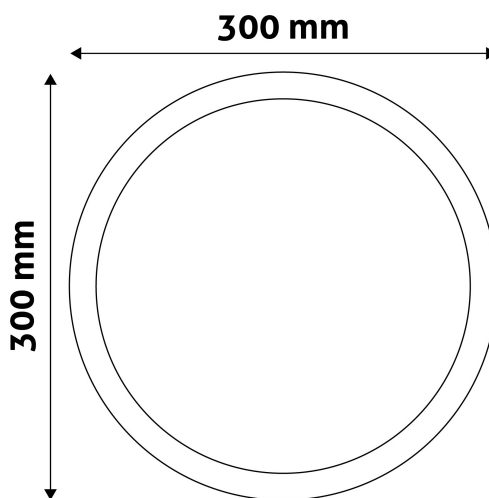

Avide LED Falra Szerelhető Kerek Mennyezeti Lámpa ALU 24W NW 4000K

Termékkód:	ACSMNW-R-24W-ALU
Termék honlap:	avidelighting.hu/qr/ACSMNW-R-24W-ALU
Adatlap azonosító:	AB-190518
Forgalmazó:	Bramcke Hungary Kft.
Cím:	4031 Debrecen, Kishatár utca 17.

QR kód:

Kiállítás: 2025-01-15

Oldalszám: 2/3

TERMÉKMÉRET

Átmérő:	299mm
Magasság:	31,5mm

TERMÉKDOBOZ

Vonalkód:	5999097908823
Csomagolás:	1/b 20/k 240/r
Méret:	303mm x 305mm x 36mm
Nettó súly:	570g
Bruttó súly:	670g

KARTON

Vonalkód:	5999097908830
Csomagolás:	1/b 20/k 240/r
Méret:	630mm x 390mm x 330mm
Nettó súly:	11,4kg
Bruttó súly:	13,4kg

RAKLAP PÉLDA

Magasság:	
Szélesség:	120cm (std Euro pallet)
Mélység:	80cm (std Euro pallet)
Karton / raklap:	12karton/raklap
Karton / sor:	
Nettó súly:	136,8kg
Bruttó súly:	160,8kg

TERMÉK KÉP

KÖRVONAL