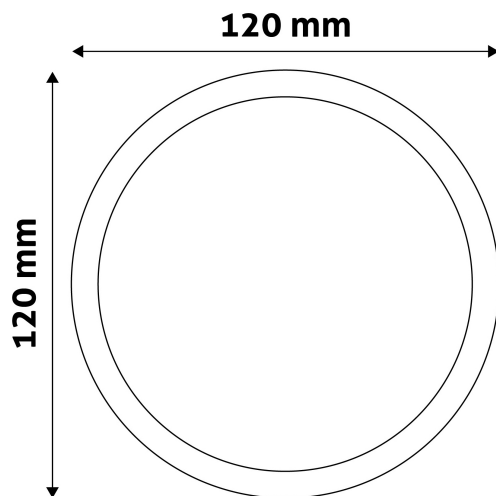

Avide LED Falra Szerelhető Kerek Mennyezeti Lámpa ALU 6W NW 4000K

Termékkód:	ACSMNW-R-6W-ALU
Termék honlap:	avidelighting.hu/qr/ACSMNW-R-6W-ALU
Adatlap azonosító:	AB-190518
Forgalmazó:	Bramcke Hungary Kft.
Cím:	4031 Debrecen, Kishatár utca 17.

QR kód:

Kiállítás: 2025-01-15

Oldalszám: 2/3

TERMÉKMÉRET

Átmérő:	120mm
Magasság:	31,5mm

TERMÉKDOBOZ

Vonalkód:	5999097912042
Csomagolás:	1/b 50/k 1600/r
Méret:	125mm x 39mm x 125mm
Nettó súly:	138g
Bruttó súly:	148g

KARTON

Vonalkód:	5999097912059
Csomagolás:	1/b 50/k 1600/r
Méret:	645mm x 220mm x 270mm
Nettó súly:	6,9kg
Bruttó súly:	7,4kg

RAKLAP PÉLDA

Magasság:	
Szélesség:	120cm (std Euro pallet)
Mélység:	80cm (std Euro pallet)
Karton / raklap:	32karton/raklap
Karton / sor:	
Nettó súly:	220,8kg
Bruttó súly:	236,8kg

TERMÉK KÉP

KÖRVONAL