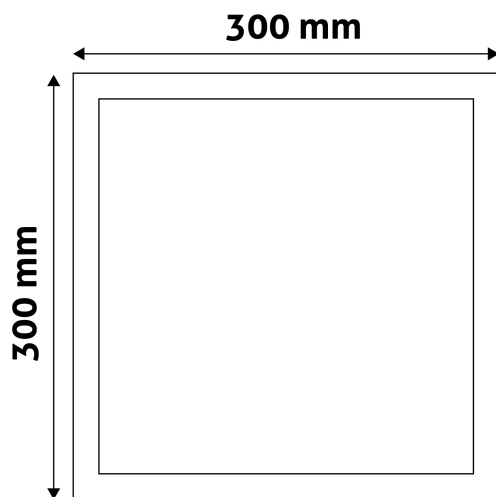

Avide LED Falra Szerelhető Négyzetes Mennyezeti Lámpa ALU 24W NW 4000K

Termékkód:	ACSMNW-S-24W-ALU
Termék honlap:	avidelighting.hu/qr/ACSMNW-S-24W-ALU
Adatlap azonosító:	AB-190518
Forgalmazó:	Bramcke Hungary Kft.
Cím:	4031 Debrecen, Kishatár utca 17.

QR kód:

Kiállítva: 2025-01-15

Oldalszám: 2/3

TERMÉKMÉRET

Szélesség:	297mm
Magasság:	31,5mm

TERMÉKDOBOZ

Vonalkód:	5999097908861
Csomagolás:	1/b 20/k 240/r
Méret:	303mm x 303mm x 35mm
Nettó súly:	675g
Bruttó súly:	795g

KARTON

Vonalkód:	5999097908878
Csomagolás:	1/b 20/k 240/r
Méret:	630mm x 420mm x 325mm
Nettó súly:	13,5kg
Bruttó súly:	15,9kg

RAKLAP PÉLDA

Magasság:	
Szélesség:	120cm (std Euro pallet)
Mélység:	80cm (std Euro pallet)
Karton / raklap:	12karton/raklap
Karton / sor:	
Nettó súly:	162kg
Bruttó súly:	190,8kg

TERMÉK KÉP

KÖRVONAL