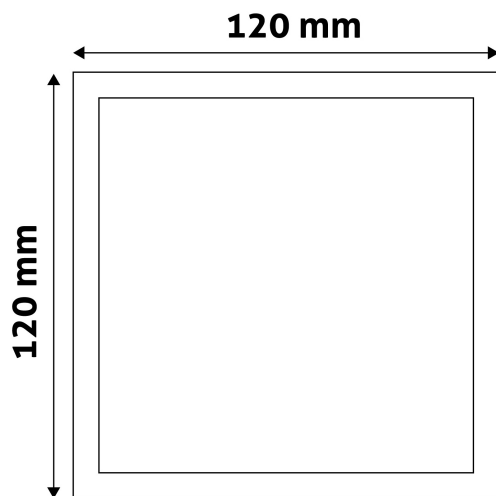

Avide LED Falra Szerelhető Négyzetes Mennyezeti Lámpa ALU 6W NW 4000K

Termékkód:	ACSMNW-S-6W-ALU
Termék honlap:	avidelighting.hu/qr/ACSMNW-S-6W-ALU
Adatlap azonosító:	AB-190518
Forgalmazó:	Bramcke Hungary Kft.
Cím:	4031 Debrecen, Kishatár utca 17.

QR kód:

Kiállítás: 2025-01-15

Oldalszám: 2/3

TERMÉKMÉRET

Szélesség:	120mm
Magasság:	31,5mm

TERMÉKDOBOZ

Vonalkód:	5999097912066
Csomagolás:	1/b 50/k 1600/r
Méret:	125mm x 39mm x 125mm
Nettó súly:	138g
Bruttó súly:	148g

KARTON

Vonalkód:	5999097912073
Csomagolás:	1/b 50/k 1600/r
Méret:	645mm x 220mm x 270mm
Nettó súly:	6,9kg
Bruttó súly:	7,4kg

RAKLAP PÉLDA

Magasság:	
Szélesség:	120cm (std Euro pallet)
Mélység:	80cm (std Euro pallet)
Karton / raklap:	32karton/raklap
Karton / sor:	
Nettó súly:	220,8kg
Bruttó súly:	236,8kg

TERMÉK KÉP

KÖRVONAL