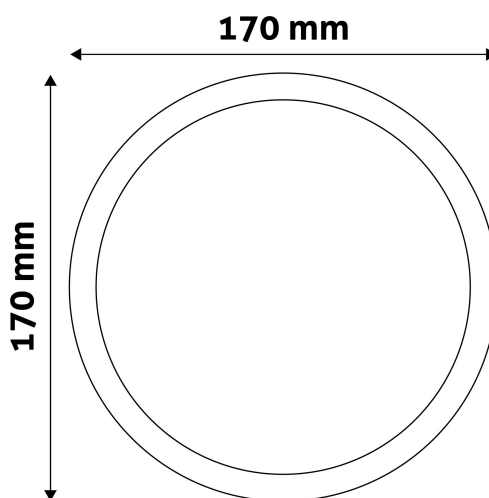

Avide LED Falra Szerelhető Kerek Mennyezeti Lámpa ALU 12W WW 3000K

Termékkód:	ACSMWW-R-12W-ALU
Termék honlap:	avidelighting.hu/qr/ACSMWW-R-12W-ALU
Adatlap azonosító:	AB-190518
Forgalmazó:	Bramcke Hungary Kft.
Cím:	4031 Debrecen, Kishatár utca 17.

QR kód:

Kiállítás: 2025-01-15

Oldalszám: 2/3

TERMÉKMÉRET

Átmérő:	170mm
Magasság:	31,5mm

TERMÉKDOBOZ

Vonalkód:	5999562281888
Csomagolás:	1/b 40/k 1440/r
Méret:	172mm x 39mm x 172mm
Nettó súly:	255g
Bruttó súly:	292,5g

KARTON

Vonalkód:	5999562281895
Csomagolás:	1/b 40/k 1440/r
Méret:	885mm x 220mm x 193mm
Nettó súly:	10,2kg
Bruttó súly:	11,7kg

RAKLAP PÉLDA

Magasság:	
Szélesség:	120cm (std Euro pallet)
Mélység:	80cm (std Euro pallet)
Karton / raklap:	36karton/raklap
Karton / sor:	
Nettó súly:	367,2kg
Bruttó súly:	421,2kg

TERMÉK KÉP

KÖRVONAL