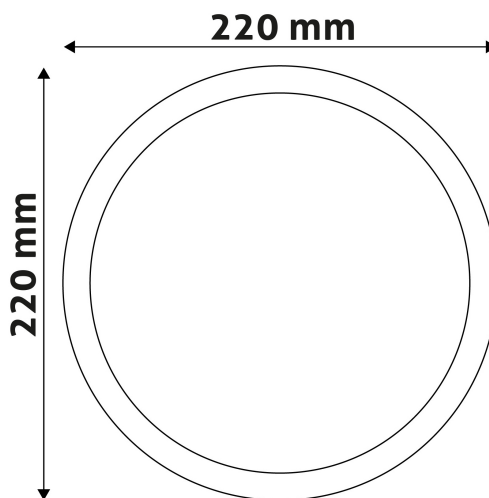

Avide LED Falra Szerelhető Kerek Mennyezeti Lámpa ALU 18W WW 3000K

Termékkód:	ACSMWW-R-18W-ALU
Termék honlap:	avidelighting.hu/qr/ACSMWW-R-18W-ALU
Adatlap azonosító:	AB-190518
Forgalmazó:	Bramcke Hungary Kft.
Cím:	4031 Debrecen, Kishatár utca 17.

QR kód:

Kiállítás: 2025-01-15

Oldalszám: 2/3

TERMÉKMÉRET

Átmérő:	220mm
Magasság:	31,5mm

TERMÉKDOBOZ

Vonalkód:	5999562281949
Csomagolás:	1/b 30/k 480/r
Méret:	220mm x 39mm x 220mm
Nettó súly:	370g
Bruttó súly:	431g

KARTON

Vonalkód:	5999562281956
Csomagolás:	1/b 30/k 480/r
Méret:	690mm x 420mm x 245mm
Nettó súly:	11,1kg
Bruttó súly:	12,93kg

RAKLAP PÉLDA

Magasság:	
Szélesség:	120cm (std Euro pallet)
Mélység:	80cm (std Euro pallet)
Karton / raklap:	16karton/raklap
Karton / sor:	
Nettó súly:	177,6kg
Bruttó súly:	206,88kg

TERMÉK KÉP

KÖRVONAL