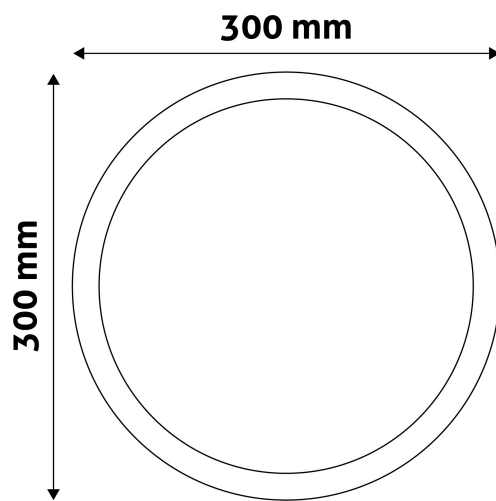

Avide LED Falra Szerelhető Kerek Mennyezeti Lámpa ALU 24W WW 3000K

Termékkód:	ACSMWW-R-24W-ALU
Termék honlap:	avidelighting.hu/qr/ACSMWW-R-24W-ALU
Adatlap azonosító:	AB-190518
Forgalmazó:	Bramcke Hungary Kft.
Cím:	4031 Debrecen, Kishatár utca 17.

QR kód:

Kiállítás: 2025-01-15

Oldalszám: 2/3

TERMÉKMÉRET

Átmérő:	300mm
Magasság:	31,5mm

TERMÉKDOBOZ

Vonalkód:	5999097908847
Csomagolás:	1/b 20/k 240/r
Méret:	300mm x 39mm x 300mm
Nettó súly:	675g
Bruttó súly:	795g

KARTON

Vonalkód:	5999097908854
Csomagolás:	1/b 20/k 240/r
Méret:	625mm x 420mm x 325mm
Nettó súly:	13,5kg
Bruttó súly:	15,9kg

RAKLAP PÉLDA

Magasság:	
Szélesség:	120cm (std Euro pallet)
Mélység:	80cm (std Euro pallet)
Karton / raklap:	12karton/raklap
Karton / sor:	
Nettó súly:	162kg
Bruttó súly:	190,8kg

TERMÉK KÉP

KÖRVONAL