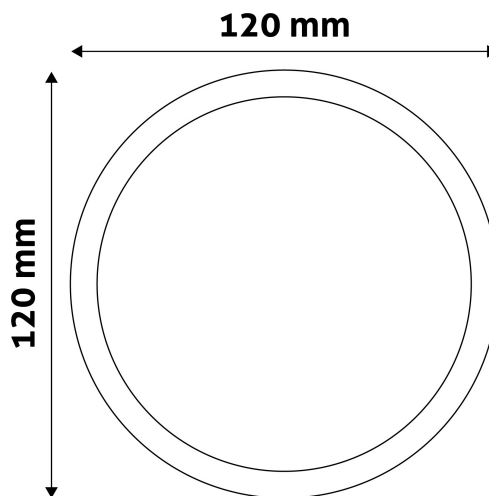

Avide LED Falra Szerelhető Kerek Mennyezeti Lámpa ALU 6W WW 3000K

Termékkód:	ACSMWW-R-6W-ALU
Termék honlap:	avidelighting.hu/qr/ACSMWW-R-6W-ALU
Adatlap azonosító:	AB-190518
Forgalmazó:	Bramcke Hungary Kft.
Cím:	4031 Debrecen, Kishatár utca 17.

QR kód:

Kiállítás: 2025-01-15

Oldalszám: 2/3

TERMÉKMÉRET

Átmérő:	120mm
Magasság:	31,5mm

TERMÉKDOBOZ

Vonalkód:	5999097912387
Csomagolás:	1/b 50/k 1600/r
Méret:	125mm x 39mm x 125mm
Nettó súly:	138g
Bruttó súly:	148g

KARTON

Vonalkód:	5999097912394
Csomagolás:	1/b 50/k 1600/r
Méret:	645mm x 220mm x 270mm
Nettó súly:	6,9kg
Bruttó súly:	7,4kg

RAKLAP PÉLDA

Magasság:	
Szélesség:	120cm (std Euro pallet)
Mélység:	80cm (std Euro pallet)
Karton / raklap:	32karton/raklap
Karton / sor:	
Nettó súly:	220,8kg
Bruttó súly:	236,8kg

TERMÉK KÉP

KÖRVONAL