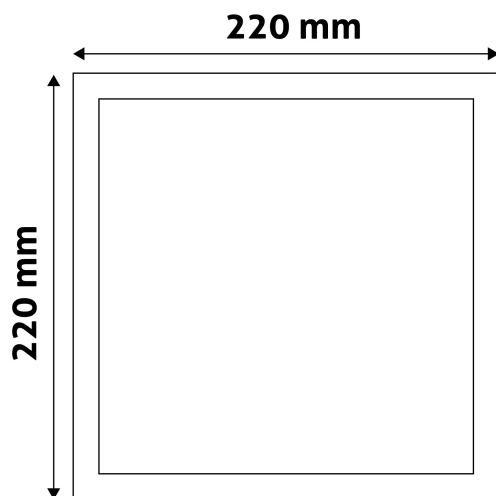

Avide LED Falra Szerelhető Négyzetes Mennyezeti Lámpa ALU 18W WW 3000K

Termékkód:	ACSMWW-S-18W-ALU
Termék honlap:	avidelighting.hu/qr/ACSMWW-S-18W-ALU
Adatlap azonosító:	AB-190518
Forgalmazó:	Bramcke Hungary Kft.
Cím:	4031 Debrecen, Kishatár utca 17.

QR kód:

Kiállítva: 2025-01-15

Oldalszám: 2/3

TERMÉKMÉRET

Szélesség:	220mm
Magasság:	31,5mm

TERMÉKDOBOZ

Vonalkód:	5999562281130
Csomagolás:	1/b 30/k 480/r
Méret:	225mm x 39mm x 225mm
Nettó súly:	370g
Bruttó súly:	431g

KARTON

Vonalkód:	5999562281147
Csomagolás:	1/b 30/k 480/r
Méret:	690mm x 420mm x 245mm
Nettó súly:	11,1kg
Bruttó súly:	12,93kg

RAKLAP PÉLDA

Magasság:	
Szélesség:	120cm (std Euro pallet)
Mélység:	80cm (std Euro pallet)
Karton / raklap:	16karton/raklap
Karton / sor:	
Nettó súly:	177,6kg
Bruttó súly:	206,88kg

TERMÉK KÉP

KÖRVONAL