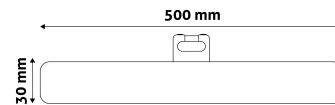

Avide LED Vonalizzó 8W 500mm S14d NW 4000K

Termékkód:	ABS14DNW-8W
Termék honlap:	avidelighting.hu/qr/ABS14DNW-8W
Adatlap azonosító:	AB-190518
Forgalmazó:	Bramcke Hungary Kft.
Cím:	4031 Debrecen, Kishatár utca 17.

QR kód:

Kiállítás: 2025-01-15

Oldalszám: 2/3

TERMÉKMÉRET

Átmérő:	30mm
Hosszúság:	500mm

TERMÉKDOBOZ

Vonalkód:	5999562289266
Csomagolás:	1/b 50/k 600/r
Méret:	51mm x 31mm x 505mm
Nettó súly:	95g
Bruttó súly:	102g

KARTON

Vonalkód:	5999562289273
Csomagolás:	1/b 50/k 600/r
Méret:	525mm x 385mm x 300mm
Nettó súly:	4,75kg
Bruttó súly:	5,1kg

RAKLAP PÉLDA

Magasság:	
Szélesség:	120cm (std Euro pallet)
Mélység:	80cm (std Euro pallet)
Karton / raklap:	12karton/raklap
Karton / sor:	4db
Nettó súly:	57kg
Bruttó súly:	61,2kg

TERMÉK KÉP

KÖRVONAL