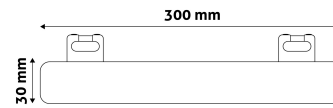

Avide LED Vonalizzó 5W 300mm S14s NW 4000K

Termékkód:	ABS14SNW-5W
Termék honlap:	avidelighting.hu/qr/ABS14SNW-5W
Adatlap azonosító:	AB-190518
Forgalmazó:	Bramcke Hungary Kft.
Cím:	4031 Debrecen, Kishatár utca 17.

QR kód:

Kiállítás: 2025-01-15

Oldalszám: 2/3

TERMÉKMÉRET

Átmérő:	30mm
Hosszúság:	300mm

TERMÉKDOBOZ

Vonalkód:	5999562284636
Csomagolás:	1/b 50/k 900/r
Méret:	51mm x 31mm x 305mm
Nettó súly:	74g
Bruttó súly:	90g

KARTON

Vonalkód:	5999562284674
Csomagolás:	1/b 50/k 900/r
Méret:	385mm x 300mm x 325mm
Nettó súly:	3,7kg
Bruttó súly:	4,5kg

RAKLAP PÉLDA

Magasság:	
Szélesség:	120cm (std Euro pallet)
Mélység:	80cm (std Euro pallet)
Karton / raklap:	18karton/raklap
Karton / sor:	6db
Nettó súly:	66,6kg
Bruttó súly:	81kg

TERMÉK KÉP

KÖRVONAL