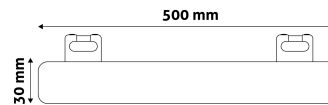

Avide LED Vonalizzó 8W 500mm S14s NW 4000K

Termékkód:	ABS14SNW-8W
Termék honlap:	avidelighting.hu/qr/ABS14SNW-8W
Adatlap azonosító:	AB-190518
Forgalmazó:	Bramcke Hungary Kft.
Cím:	4031 Debrecen, Kishatár utca 17.

QR kód:

Kiállítva: 2025-01-15

Oldalszám: 2/3

TERMÉKMÉRET

Átmérő:	30mm
Hosszúság:	500mm

TERMÉKDOBOZ

Vonalkód:	5999562289280
Csomagolás:	1/b 50/k 600/r
Méret:	51mm x 31mm x 505mm
Nettó súly:	102g
Bruttó súly:	142g

KARTON

Vonalkód:	5999562289297
Csomagolás:	1/b 50/k 600/r
Méret:	525mm x 385mm x 300mm
Nettó súly:	5,1kg
Bruttó súly:	7,1kg

RAKLAP PÉLDA

Magasság:	
Szélesség:	120cm (std Euro pallet)
Mélység:	80cm (std Euro pallet)
Karton / raklap:	12karton/raklap
Karton / sor:	4db
Nettó súly:	61,2kg
Bruttó súly:	85,2kg

TERMÉK KÉP

KÖRVONAL