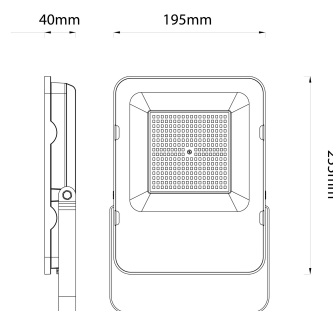

Avide LED Reflektor Ipari SMD 100W NW 4000K 160lm/W

Termékkód:	AILFLNW-100W
Termék honlap:	
Adatlap azonosító:	AB-190518
Forgalmazó:	Bramcke Hungary Kft.
Cím:	4031 Debrecen, Kishatár utca 17.

QR kód:

Kiállítás: 2025-01-15

Oldalszám: 2/3

TERMÉKMÉRET

Szélesség:	195mm
Magasság:	255mm
Mélység:	40mm

TERMÉKDOBOZ

Vonalkód:	5999097954608
Csomagolás:	1/b 8/k 336/r
Méret:	
Nettó súly:	1 544,9g
Bruttó súly:	1 596g

KARTON

Vonalkód:	5999097954615
Csomagolás:	1/b 8/k 336/r
Méret:	
Nettó súly:	12,359424kg
Bruttó súly:	12,768kg

RAKLAP PÉLDA

Magasság:	
Szélesség:	120cm (std Euro pallet)
Mélység:	80cm (std Euro pallet)
Karton / raklap:	42karton/raklap
Karton / sor:	
Nettó súly:	519,095808kg
Bruttó súly:	536,256kg

TERMÉK KÉP

KÖRVONAL