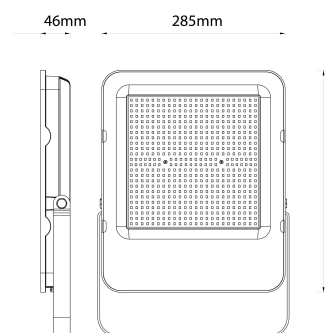

Avide LED Reflektor Ipari SMD 200W NW 4000K 160lm/W

Termékkód:	AILFLNW-200W
Termék honlap:	
Adatlap azonosító:	AB-190518
Forgalmazó:	Bramcke Hungary Kft.
Cím:	4031 Debrecen, Kishatár utca 17.

QR kód:

Kiállítás: 2025-01-15

Oldalszám: 2/3

TERMÉKMÉRET

Szélesség:	285mm
Magasság:	345mm
Mélység:	46mm

TERMÉKDOBOZ

Vonalkód:	5999097954646
Csomagolás:	1/b 4/k 120/r
Méret:	
Nettó súly:	3 339,6g
Bruttó súly:	3 450g

KARTON

Vonalkód:	5999097954653
Csomagolás:	1/b 4/k 120/r
Méret:	
Nettó súly:	13,3584kg
Bruttó súly:	13,8kg

RAKLAP PÉLDA

Magasság:	
Szélesség:	120cm (std Euro pallet)
Mélység:	80cm (std Euro pallet)
Karton / raklap:	30karton/raklap
Karton / sor:	
Nettó súly:	400,752kg
Bruttó súly:	414kg

TERMÉK KÉP

KÖRVONAL