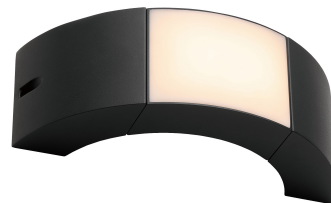

Avide kültéri falı lámpa Beirut 6W NW IP54

Termékkód: AOLWR6NW-BEI
Termék honlap:
Adatlap azonosító: AB-190518
Forgalmazó: Bramcke Hungary Kft.
Cím: 4031 Debrecen, Kishatár utca 17.

QR kód:
Kiállítás: 2025-01-15
Oldalszám: 2/3

TERMÉKMÉRET

Szélesség: 102mm
Magasság: 280mm
Mélység:

TERMÉKDOBOZ

Vonalkód: 5999097937083
Csomagolás: 1/b 6/k 432/r
Méret:
Nettó súly: 850g
Bruttó súly: 1 000g

KARTON

Vonalkód: 5999097937090
Csomagolás: 1/b 6/k 432/r
Méret:
Nettó súly: 5,1kg
Bruttó súly: 6kg

RAKLAP PÉLDA

Magasság:
Szélesség: 120cm (std Euro pallet)
Mélység: 80cm (std Euro pallet)
Karton / raklap: 72karton/raklap
Karton / sor:
Nettó súly: 367,2kg
Bruttó súly: 432kg

TERMÉK KÉP

KÖRVONAL