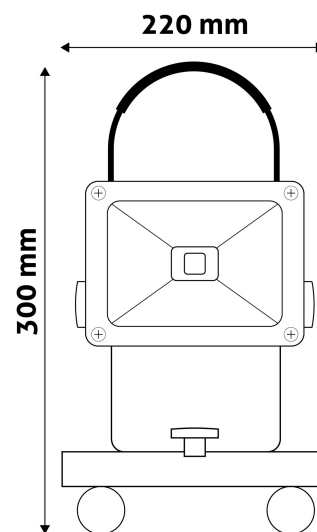

Avide LED Reflektor Akkumulátoros 20W CW 6400K

Termékkód:	ABRFLCW-20W
Termék honlap:	avidelighting.hu/qr/ABRFLCW-20W
Adatlap azonosító:	AB-190518
Forgalmazó:	Bramcke Hungary Kft.
Cím:	4031 Debrecen, Kishatár utca 17.

QR kód:

Kiállítás: 2025-01-15

Oldalszám: 2/3

TERMÉKMÉRET

Szélesség:	220mm
Magasság:	300mm
Mélység:	185mm

TERMÉKDOBOZ

Vonalkód:	5999097913704
Csomagolás:	1/b 10/k 150/r
Méret:	220mm x 220mm x 150mm
Nettó súly:	1 210g
Bruttó súly:	1 250g

KARTON

Vonalkód:	5999097913711
Csomagolás:	1/b 10/k 150/r
Méret:	770mm x 240mm x 455mm
Nettó súly:	12,1kg
Bruttó súly:	12,5kg

RAKLAP PÉLDA

Magasság:	
Szélesség:	120cm (std Euro pallet)
Mélység:	80cm (std Euro pallet)
Karton / raklap:	15karton/raklap
Karton / sor:	
Nettó súly:	181,5kg
Bruttó súly:	187,5kg

TERMÉK KÉP

KÖRVONAL