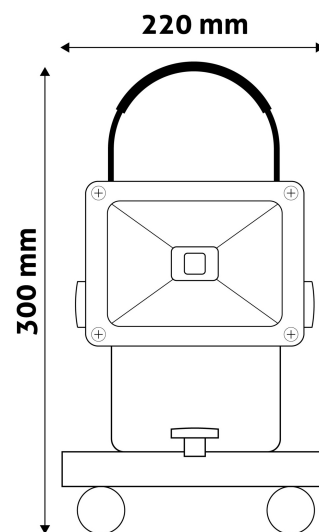

Avide LED Reflektor Akkumulátoros 20W NW 4000K

Termékkód:	ABRFLNW-20W
Termék honlap:	avidelighting.hu/qr/ABRFLNW-20W
Adatlap azonosító:	AB-190518
Forgalmazó:	Bramcke Hungary Kft.
Cím:	4031 Debrecen, Kishatár utca 17.

QR kód:

Kiállítás: 2025-01-15

Oldalszám: 2/3

TERMÉKMÉRET

Szélesség:	220mm
Magasság:	300mm
Mélység:	185mm

TERMÉKDOBOZ

Vonalkód:	5999097907109
Csomagolás:	1/b 10/k 160/r
Méret:	220mm x 220mm x 150mm
Nettó súly:	1 210g
Bruttó súly:	1 250g

KARTON

Vonalkód:	5999097907116
Csomagolás:	1/b 10/k 160/r
Méret:	770mm x 460mm x 240mm
Nettó súly:	12,1kg
Bruttó súly:	12,5kg

RAKLAP PÉLDA

Magasság:	
Szélesség:	120cm (std Euro pallet)
Mélység:	80cm (std Euro pallet)
Karton / raklap:	16karton/raklap
Karton / sor:	2db
Nettó súly:	193,6kg
Bruttó súly:	200kg

TERMÉK KÉP

KÖRVONAL