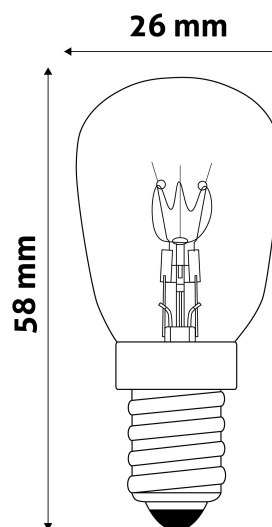

Avide Hűtőizzó 15W E14 WW 3000K

Termékkód:	ARAC14WW-15W
Termék honlap:	avidelighting.hu/qr/ARAC14WW-15W
Adatlap azonosító:	AB-190518
Forgalmazó:	Bramcke Hungary Kft.
Cím:	4031 Debrecen, Kishatár utca 17.

QR kód:

Kiállítás: 2025-01-15

Oldalszám: 2/3

TERMÉKMÉRET

Átmérő:	26mm
Magasság:	57mm

TERMÉKDOBOZ

Vonalkód:	5999097917061
Csomagolás:	1/b 10/d 1000/k 42000/r
Méret:	22mm x 80mm x 22mm
Nettó súly:	6g
Bruttó súly:	8,7g

KARTON

Vonalkód:	5999097917078
Csomagolás:	1/b 10/d 1000/k 42000/r
Méret:	590mm x 260mm x 275mm
Nettó súly:	6kg
Bruttó súly:	8,7kg

RAKLAP PÉLDA

Magasság:	
Szélesség:	120cm (std Euro pallet)
Mélység:	80cm (std Euro pallet)
Karton / raklap:	42karton/raklap
Karton / sor:	
Nettó súly:	252kg
Bruttó súly:	365,4kg

TERMÉK KÉP

KÖRVONAL