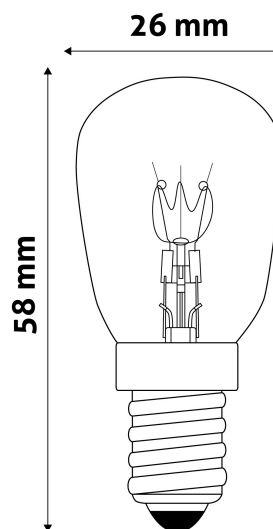

Avide Sütőizzó 300°C izzó 25W E14 WW 3000K

Termékkód:	ARAH14WW-25W
Termék honlap:	avidelighting.hu/qr/ARAH14WW-25W
Adatlap azonosító:	AB-190518
Forgalmazó:	Bramcke Hungary Kft.
Cím:	4031 Debrecen, Kishatár utca 17.

QR kód:

Kiállítás: 2025-01-15

Oldalszám: 2/3

TERMÉKMÉRET

Átmérő:	26mm
Magasság:	58mm

TERMÉKDOBOZ

Vonalkód:	5999562284049
Csomagolás:	1/b 10/d 1000/k 42000/r
Méret:	23mm x 81mm x 23mm
Nettó súly:	6g
Bruttó súly:	8,7g

KARTON

Vonalkód:	5999562284063
Csomagolás:	1/b 10/d 1000/k 42000/r
Méret:	590mm x 275mm x 260mm
Nettó súly:	6kg
Bruttó súly:	8,7kg

RAKLAP PÉLDA

Magasság:	
Szélesség:	120cm (std Euro pallet)
Mélység:	80cm (std Euro pallet)
Karton / raklap:	42karton/raklap
Karton / sor:	
Nettó súly:	252kg
Bruttó súly:	365,4kg

TERMÉK KÉP

KÖRVONAL