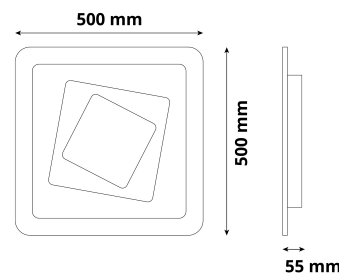

Termékkód: ADO3S-POR-2.4G
Termék honlap:
Adatlap azonosító: AB-190518
Forgalmazó: Bramcke Hungary Kft.
Cím: 4031 Debrecen, Kishatár utca 17.

QR kód:
Kiállítás: 2025-01-15
Oldalszám: 2/3

TERMÉKMÉRET

Átmérő: 500mm
Magasság: 500mm

TERMÉKDOBOZ

Vonalkód: 5999097944760
Csomagolás: 1/b 5/k 40/r
Méret: 560mm x 565mm x 85mm
Nettó súly: 2 466g
Bruttó súly: 3 060g

KARTON

Vonalkód:
Csomagolás: 1/b 5/k 40/r
Méret: 580mm x 450mm x 560mm
Nettó súly: 12,33kg
Bruttó súly: 15,3kg

RAKLAP PÉLDA

Magasság:
Szélesség: 120cm (std Euro pallet)
Mélység: 80cm (std Euro pallet)
Karton / raklap: 8karton/raklap
Karton / sor:
Nettó súly: 98,64kg
Bruttó súly: 122,4kg

TERMÉK KÉP

KÖRVONAL