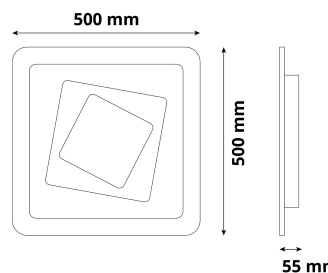

Átmérő: 500mm
Magasság: 500mm

TERMÉKDOBOZ

Vonalkód: 5999097944760
Csomagolás: 1/b 5/k 40/r
Méret: 560mm x 565mm x 85mm
Nettó súly: 2 466g
Bruttó súly: 3 060g

KARTON

Vonalkód: 5999097944777
Csomagolás: 1/b 5/k 40/r
Méret: 580mm x 450mm x 560mm
Nettó súly: 12,33kg
Bruttó súly: 15,3kg

RAKLAP PÉLDA

Magasság:
Szélesség: 120cm (std Euro pallet)
Mélység: 80cm (std Euro pallet)
Karton / raklap: 8karton/raklap
Karton / sor:
Nettó súly: 98,64kg
Bruttó súly: 122,4kg

TERMÉK KÉP

KÖRVONAL

Termékkód: ADO3S-POR-2.4G