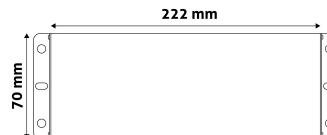

Avide LED Szalag 12V 200W IP67 Slim Tápegység

Termékkód:	ABLSPS12V-200W-IP67-S
Termék honlap:	avidelighting.hu/qr/ABLSPS12V-200W-IP67-S
Adatlap azonosító:	AB-190518
Forgalmazó:	Bramcke Hungary Kft.
Cím:	4031 Debrecen, Kishatár utca 17.

QR kód:

Kiállítva: 2025-01-15

Oldalszám: 2/3

TERMÉKMÉRET

Magasság:	45mm
Szélesség:	70mm
Hosszúság:	

TERMÉKDOBOZ

Vonalkód:	5999097915029
Csomagolás:	1/b 7/k
Méret:	255mm x 87mm x 59mm
Nettó súly:	380g
Bruttó súly:	440g

KARTON

Vonalkód:	5999097915036
Csomagolás:	1/b 7/k
Méret:	360mm x 270mm x 310mm
Nettó súly:	2,66kg
Bruttó súly:	3,08kg

RAKLAP PÉLDA

Magasság:	
Szélesség:	120cm (std Euro pallet)
Mélység:	80cm (std Euro pallet)
Karton / raklap:	0karton/raklap
Karton / sor:	
Nettó súly:	0,38kg
Bruttó súly:	0,44kg

TERMÉK KÉP

KÖRVONAL