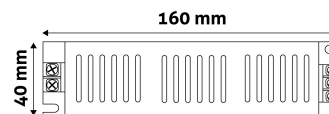

Avide LED Szalag 12V 60W IP20 Slim Tápegység

Termékkód:	ABLSPS12V-60W-IP20-S
Termék honlap:	avidelighting.hu/qr/ABLSPS12V-60W-IP20-S
Adatlap azonosító:	AB-190518
Forgalmazó:	Bramcke Hungary Kft.
Cím:	4031 Debrecen, Kishatár utca 17.

QR kód:

Kiállítva: 2025-01-15

Oldalszám: 2/3

TERMÉKMÉRET

Magasság:	32mm
Szélesség:	40mm
Hosszúság:	

TERMÉK KÉP

TERMÉKDOBOZ

Vonalkód:	5999562288344
Csomagolás:	1/b 25/k
Méret:	167mm x 45mm x 38mm
Nettó súly:	162g
Bruttó súly:	192g

KÖRVONAL

KARTON

Vonalkód:	5999562288351
Csomagolás:	1/b 25/k
Méret:	430mm x 250mm x 340mm
Nettó súly:	4,05kg
Bruttó súly:	4,8kg

RAKLAP PÉLDA

Magasság:	
Szélesség:	120cm (std Euro pallet)
Mélység:	80cm (std Euro pallet)
Karton / raklap:	0karton/raklap
Karton / sor:	
Nettó súly:	0,162kg
Bruttó súly:	0,192kg