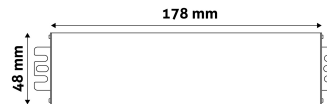

Avide LED Szalag 12V 60W IP67 Slim Tápegység

Termékkód:	ABLSPS12V-60W-IP67-S
Termék honlap:	avidelighting.hu/qr/ABLSPS12V-60W-IP67-S
Adatlap azonosító:	AB-190518
Forgalmazó:	Bramcke Hungary Kft.
Cím:	4031 Debrecen, Kishatár utca 17.

QR kód:

Kiállítás: 2025-01-15

Oldalszám: 2/3

TERMÉKMÉRET

Magasság:	38mm
Szélesség:	48mm
Hosszúság:	178mm

TERMÉKDOBOZ

Vonalkód:	5999097914961
Csomagolás:	1/b 40/k
Méret:	200mm x 65mm x 46mm
Nettó súly:	122g
Bruttó súly:	170g

KARTON

Vonalkód:	5999097914978
Csomagolás:	1/b 40/k
Méret:	420mm x 215mm x 375mm
Nettó súly:	4,88kg
Bruttó súly:	6,8kg

RAKLAP PÉLDA

Magasság:	
Szélesség:	120cm (std Euro pallet)
Mélység:	80cm (std Euro pallet)
Karton / raklap:	0karton/raklap
Karton / sor:	
Nettó súly:	0,122kg
Bruttó súly:	0,17kg

TERMÉK KÉP

KÖRVONAL