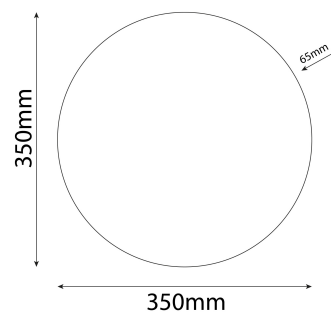

Termékkód: ACLO38RGBW-24W-ST
Termék honlap:
Adatlap azonosító: AB-190518
Forgalmazó: Bramcke Hungary Kft.
Cím: 4031 Debrecen, Kishatár utca 17.

QR kód:
Kiállítás: 2025-01-15
Oldalszám: 2/4

TERMÉKMÉRET

Átmérő: 350mm
Magasság: 65mm

TERMÉKDOBOZ

Vonalkód: 5999097943244
Csomagolás: 1/b 10/k 100/r
Méret: 350mm x 350mm x 65mm
Nettó súly: 847g
Bruttó súly: 930g

KARTON

Vonalkód: 5999097943251
Csomagolás: 1/b 10/k 100/r
Méret: 780mm x 390mm x 385mm
Nettó súly: 8,47kg
Bruttó súly: 9,3kg

RAKLAP PÉLDA

Magasság:
Szélesség: 120cm (std Euro pallet)
Mélység: 80cm (std Euro pallet)
Karton / raklap: 10karton/raklap
Karton / sor:
Nettó súly: 84,7kg
Bruttó súly: 93kg

TERMÉK KÉP

KÖRVONAL