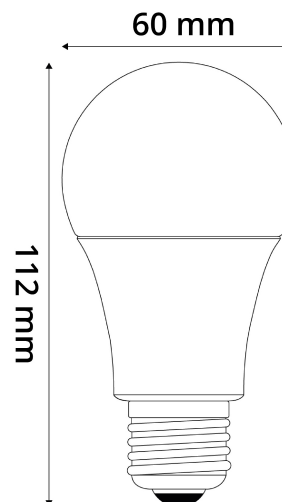

Avide Smart LED Globe A60 9W RGB+W WIFI APP Control

Termék kód:	ASG27RGBW-9W-WIFI
Termék honlap:	avidelighting.hu/qr/ASG27RGBW-9W-WIFI
Adatlap azonosító:	AB-190518
Forgalmazó:	Bramcke Hungary Kft.
Cím:	4031 Debrecen, Kishatár utca 17.

QR kód:

Kiállítás: 2025-01-15

Oldalszám: 2/3

TERMÉKMÉRET

Átmérő:	60mm
Magasság:	112mm

TERMÉKDOBOZ

Vonalkód:	5999097917962
Csomagolás:	1/b 50/k 1600/r
Méret:	180mm x 180mm x 70mm
Nettó súly:	29,5g
Bruttó súly:	67g

KARTON

Vonalkód:	5999097917979
Csomagolás:	1/b 50/k 1600/r
Méret:	445mm x 200mm x 850mm
Nettó súly:	1,475kg
Bruttó súly:	3,35kg

RAKLAP PÉLDA

Magasság:	
Szélesség:	120cm (std Euro pallet)
Mélység:	80cm (std Euro pallet)
Karton / raklap:	32karton/raklap
Karton / sor:	
Nettó súly:	47,2kg
Bruttó súly:	107,2kg

TERMÉK KÉP

KÖRVONAL