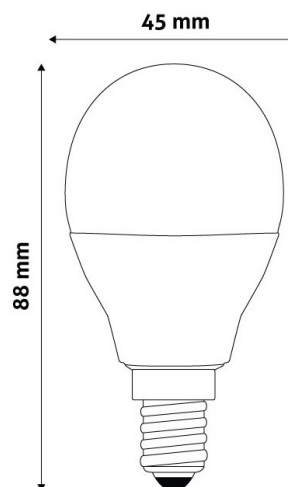

Avide Smart LED Mini Globe 5.5W RGB+W WIFI APP Control

Termék kód:	ASMG14RGBW-5.5W-WIFI
Termék honlap:	avidelighting.hu/qr/ASMG14RGBW-5.5W-WIFI
Adatlap azonosító:	AB-190518
Forgalmazó:	Bramcke Hungary Kft.
Cím:	4031 Debrecen, Kishatár utca 17.

QR kód:

Kiállítás: 2025-01-15

Oldalszám: 2/3

TERMÉKMÉRET

Átmérő:	45mm
Magasság:	88mm

TERMÉKDOBOZ

Vonalkód:	5999097918082
Csomagolás:	1/b 50/k 1200/r
Méret:	180mm x 180mm x 60mm
Nettó súly:	29,5g
Bruttó súly:	67g

KARTON

Vonalkód:	5999097918099
Csomagolás:	1/b 50/k 1200/r
Méret:	430mm x 200mm x 795mm
Nettó súly:	1,475kg
Bruttó súly:	3,35kg

RAKLAP PÉLDA

Magasság:	
Szélesség:	120cm (std Euro pallet)
Mélység:	80cm (std Euro pallet)
Karton / raklap:	24karton/raklap
Karton / sor:	
Nettó súly:	35,4kg
Bruttó súly:	80,4kg

TERMÉK KÉP

KÖRVONAL